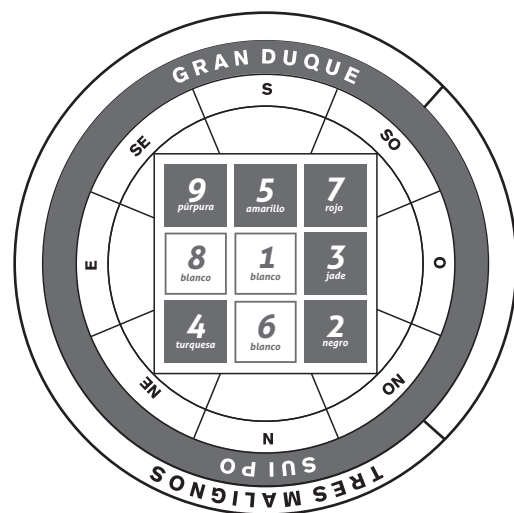

1. **1. El Gran Duque**
2. **2. Los Tres Malignos**
3. **3. El Sui Po u oposición del año.**

El Gran Duque en el 2026 se sitúa en el cuadrante sur. Es muy importante no realizar remodelaciones en este sector de la casa, ni movimientos de tierra en el exterior de la misma, para que no se agiten las energías negativas del Gran Duque. En caso de necesitar realizar alguna remodelación importante en este sector de la casa, es recomendable hacerlo en un día con el Oficial Éxito, Estable o Abrir (ver las instrucciones para la selección de fechas). La protección tradicional para el sector del Gran Duque es un Pi Yao, una especie de dragoncito que se colocará en el sur de la casa.

Los Tres Malignos y el **Sui Po** en el 2026 se sitúan en el norte. Es recomendable tomar precauciones similares a las del Gran Duque, es decir, no realizar remodelaciones ni movimientos de tierra importantes en este sector. En caso de ser imprescindible realizar remodelaciones

importantes en esta parte de la casa, los mejores meses para hacerlo serán mayo, junio y julio, comenzando siempre en días con el Oficial Éxito, Estable o Abrir.

La protección tradicional para los Tres Malignos son los Chi Rin o Kin Lin, animales fantásticos con cabeza de dragón y cuerpo de caballo con escamas. Una pareja de Chi Rin debe colocarse en el sector norte de la casa. En cuanto al Sui Po (SP), las precauciones a tomar son las mismas que para el Gran Duque, aunque no es necesario colocar aquí el Pi Yao.